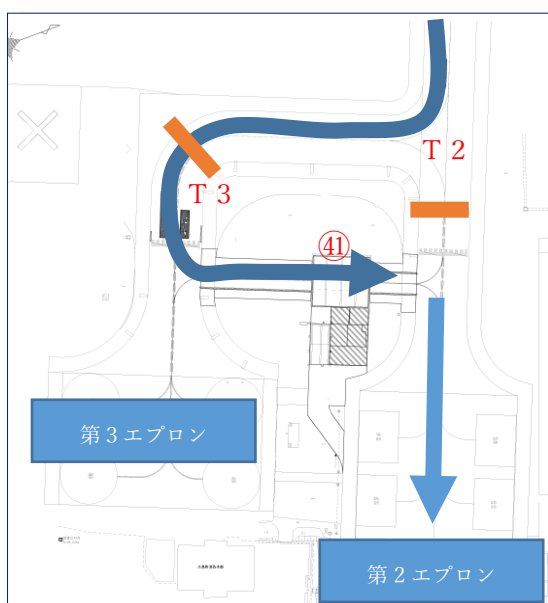

大島かめりあ空港給油所の開所について

大島かめりあ空港では、5月16日より給油所を開所いたします。
下記「ご利用方法について」をご確認の上、ご利用ください。

【ご利用方法について】

- 給油をご希望の方は、初めに大島港湾空港管理事務所にスポット予約をしていただき、「給油希望」とお伝えください。
その際、「着陸直後」の給油か「離陸直前」の給油かをお伝えください。
- 給油所での給油作業は、旭商事株式会社の従業員が行います。
事前に旭商事株式会社（03-3813-3721、090-1559-6278（土日祝））に給油の予約をお願いします。
- 給油は、スポット41で行います。スポット41に「Spot in」時及び「Spot out」時には、必ず新千歳対空センターに無線通信を行ってください。
- スポット41への移動は、T3側より進入してください。
T2側からは進入禁止です。
- 「離陸直前」の給油を希望の方は、必ずT2からT3を通ってスポット41へ移動してください（下記図参照）。

（着陸直後に給油）

（離陸直前に給油）